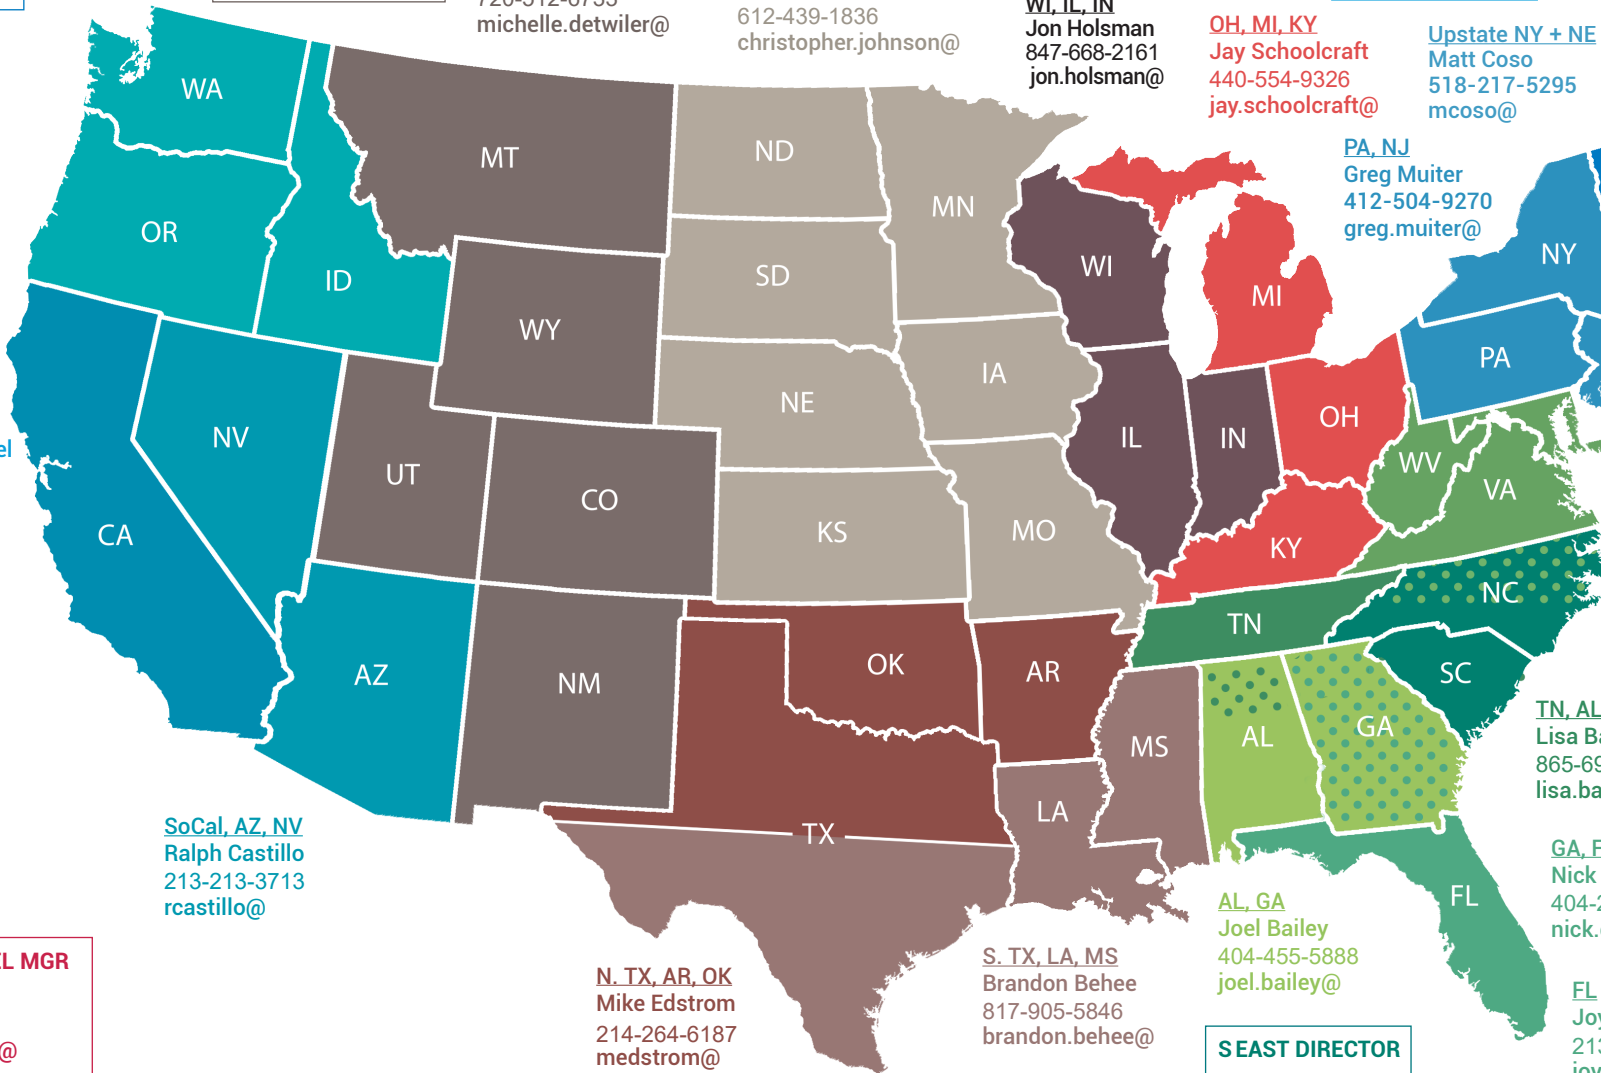

TN, AL
Lisa Barassi
865-696-9959
lisa.barassi@

GA, FL
Nick Dupree
404-291-0043
nick.dupree@

FL
Joyce Sherlock
213-213-0717
joyce.sherlock@

SEAST DIRECTOR

Sean Aversano
803-599-4999
saversano@

SoCal, AZ, NV
Ralph Castillo
213-213-3713
rcastillo@